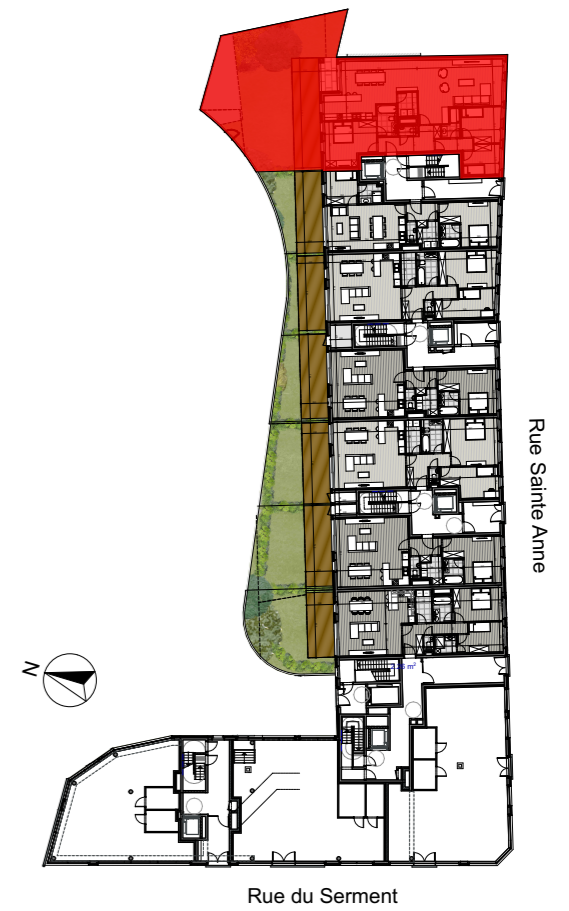

BELLECOUR

Rue du Serment - rue Saint Anne - rue Jules Hans;
1420 Braine l'Alleud; Belgique.
www.be (en route)

JASPERS-EYERS ARCHITECTS

Hoogstraat 139 - 1000 Brussel
tel: 02 514 04 96 - fax: 02 514 04 93

Les surfaces et les cotes sont donnés à titre indicatif sur base des mesures du gros-oeuvre.
Le mobilier est donné à titre indicatif. Aucun droit ne peut découler de ce document.

A0.07

Etage: +0
Type: 3 chambres
Echelle: 1:90
Surf. brute appart: 163 m²
Surf. brute terrasse: 25m² + 5m²
Surf. brute stockage:
Surf. brute jardin: 106 m² 17-06-2020